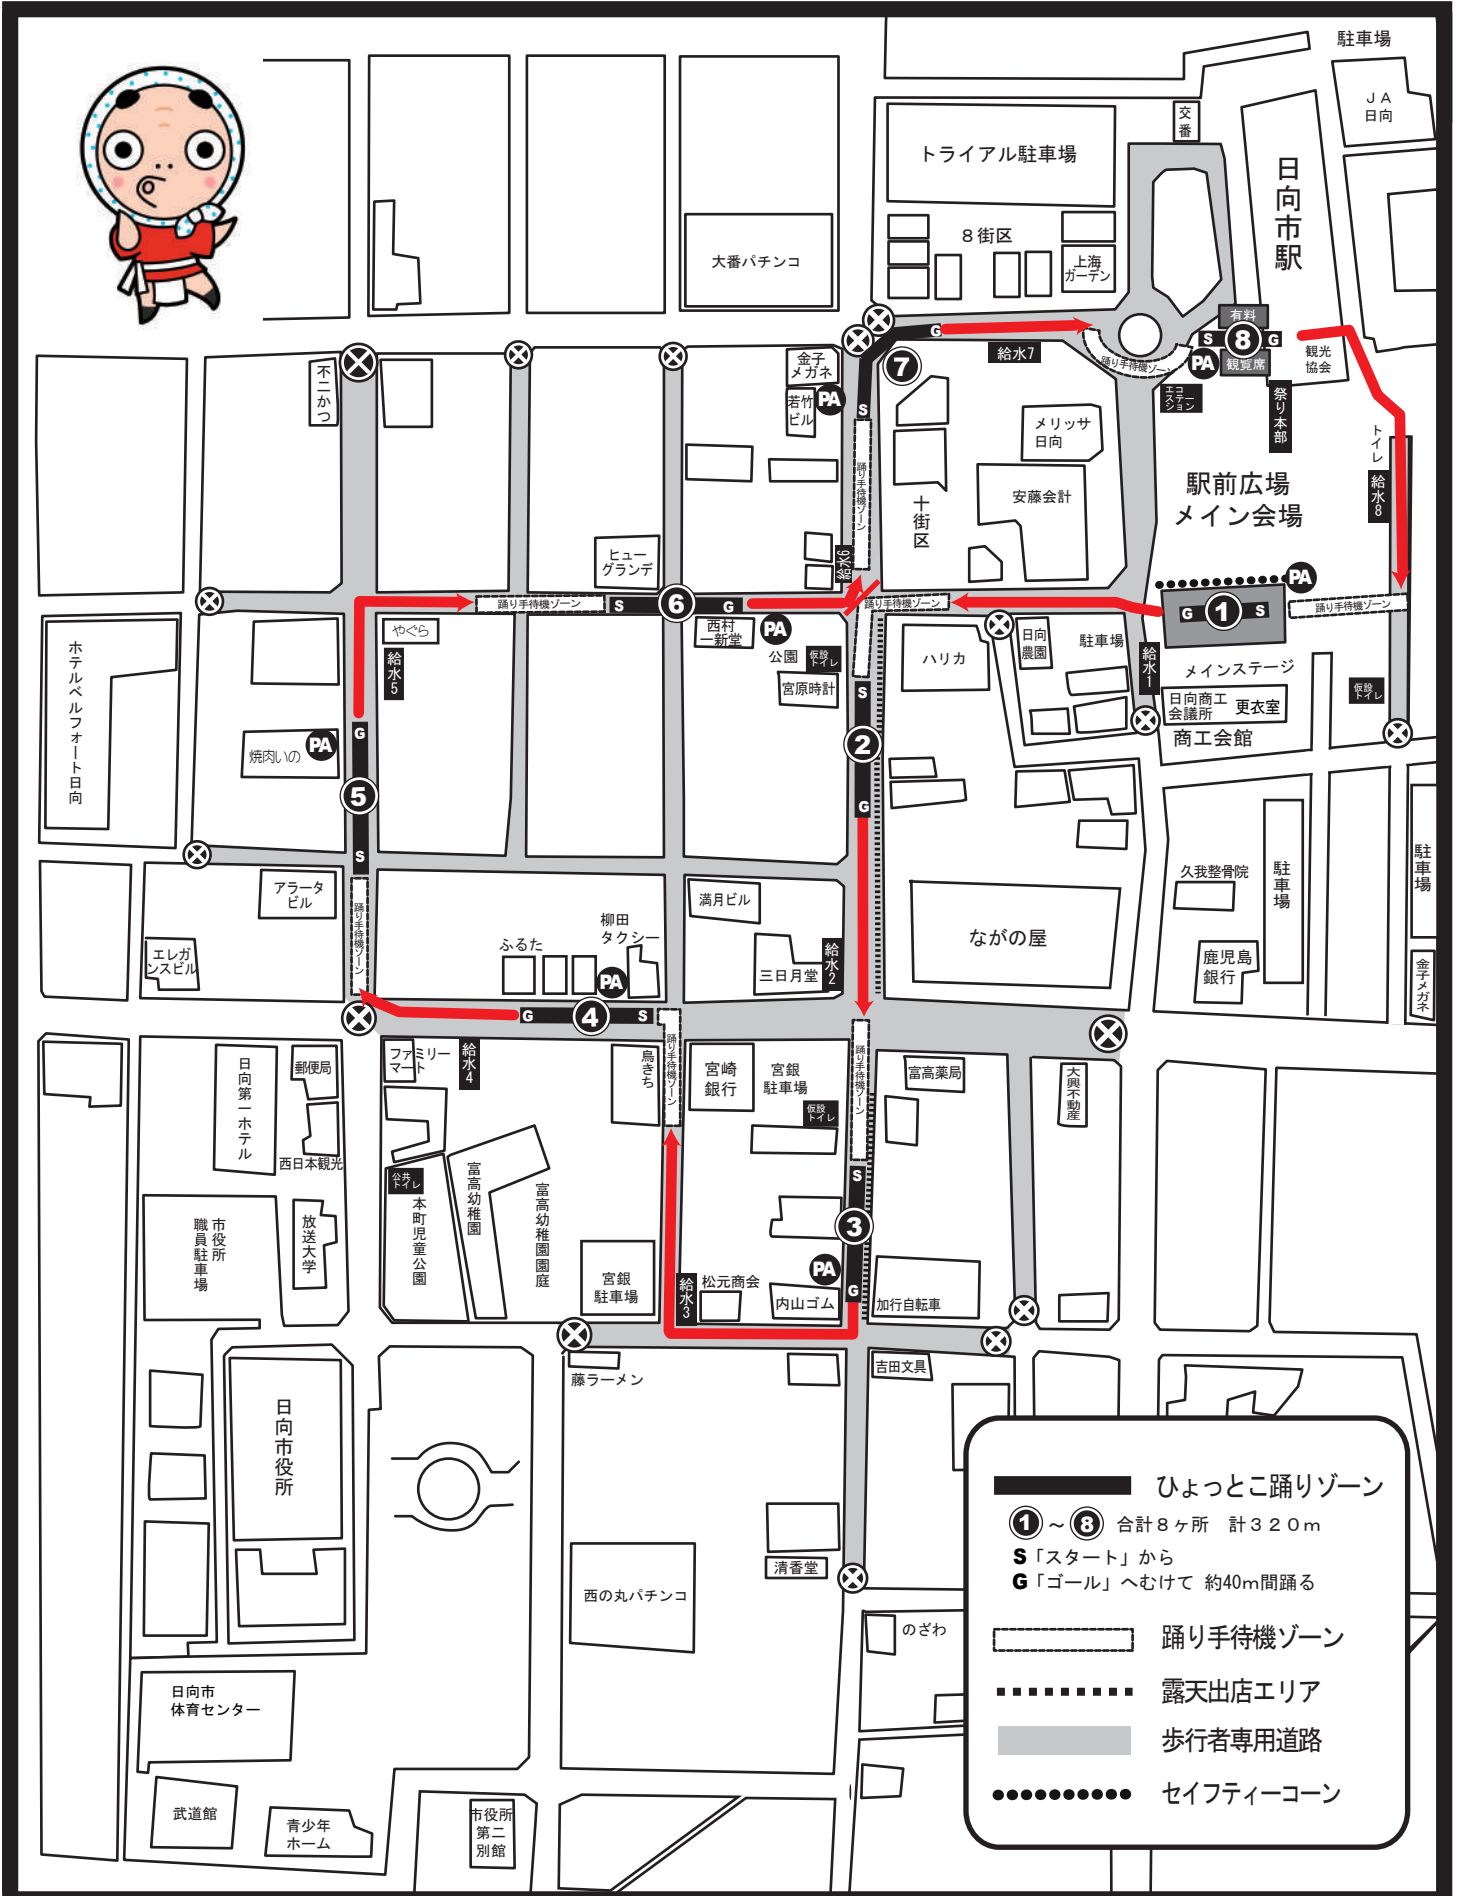

第32回日向ひょっこ夏祭り パレードコース

ひょっこりゾーン

①～⑧ 合計8ヶ所 計320m

S「スタート」から
G「ゴール」へむけて 約40m間踊る

—— 踊り手待機ゾーン

..... 露天出店エリア

■■■■ 歩行者専用道路

..... セーフティーコーン