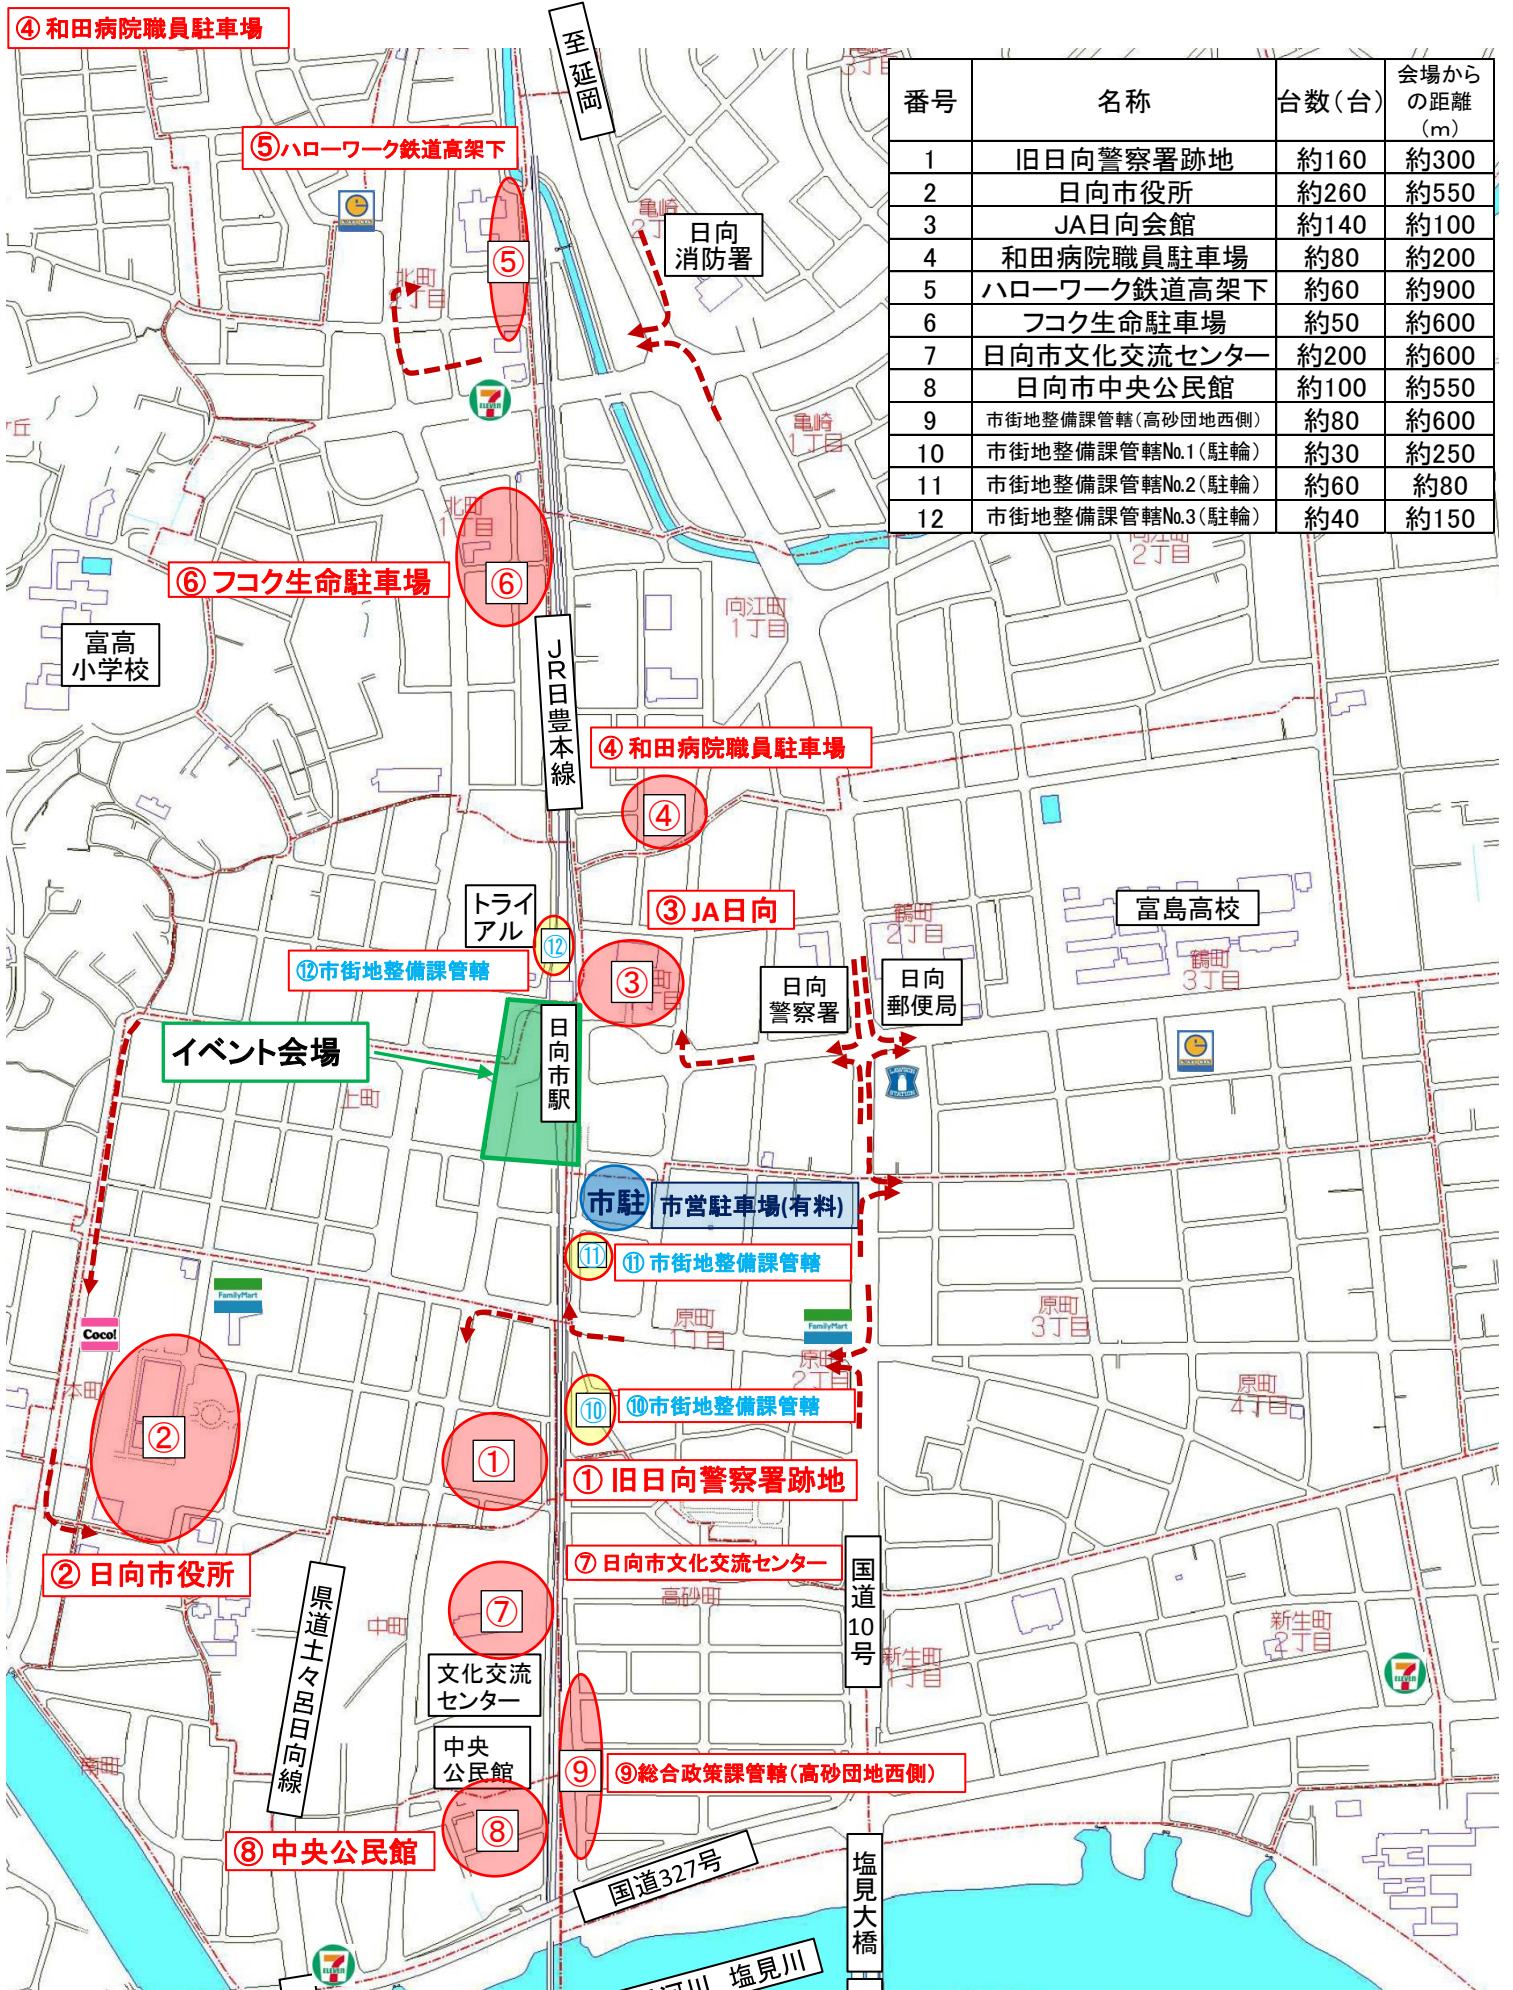

2015 第32回日向ひよっこ夏祭り 臨時駐車、駐輪場 位置図

塩見橋

2級河川

至宮崎